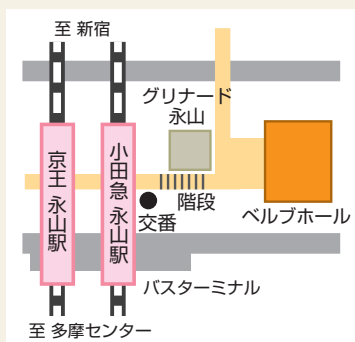

芸術文化振興基金助成事業

ボルボ・カー 八王子

協力

- 京王電鉄株式会社
- 小田急電鉄株式会社
- 京王聖蹟桜ヶ丘ショッピングセンター
- サンリオピューロランド
- ティアック株式会社
- モランボン株式会社
- オムロンヘルスケア株式会社
- イオンシネマ多摩センター
- グリナード永山会

バルテノン多摩 大・小ホール

小田急多摩線、京王相模原線、多摩都市モノレール 多摩センター駅徒歩5分

ベルブホール